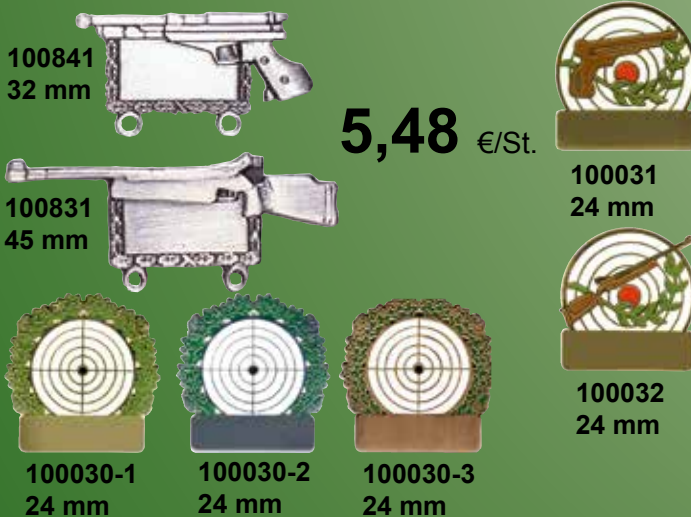

## Anstecknadeln mit Gravurfeld

ø19 mm, mit Gravurfeld und langer Stechnadel

**4,38 €/St.**

Gravur auf Nadeln & Anhänger pauschal 1,50 €

**NEU!**

Jetzt auch silberfarbig

**5,48 €/St.**

100017  
30 mm

ø20 mm mit langer Stechnadel  
**4,38 €/St.**

**Krone mit Splint**  
27 mm **5,26 €/St.**

100170

100171

**5,48 €/St.**

100031  
24 mm

100032  
24 mm

100030-1  
24 mm